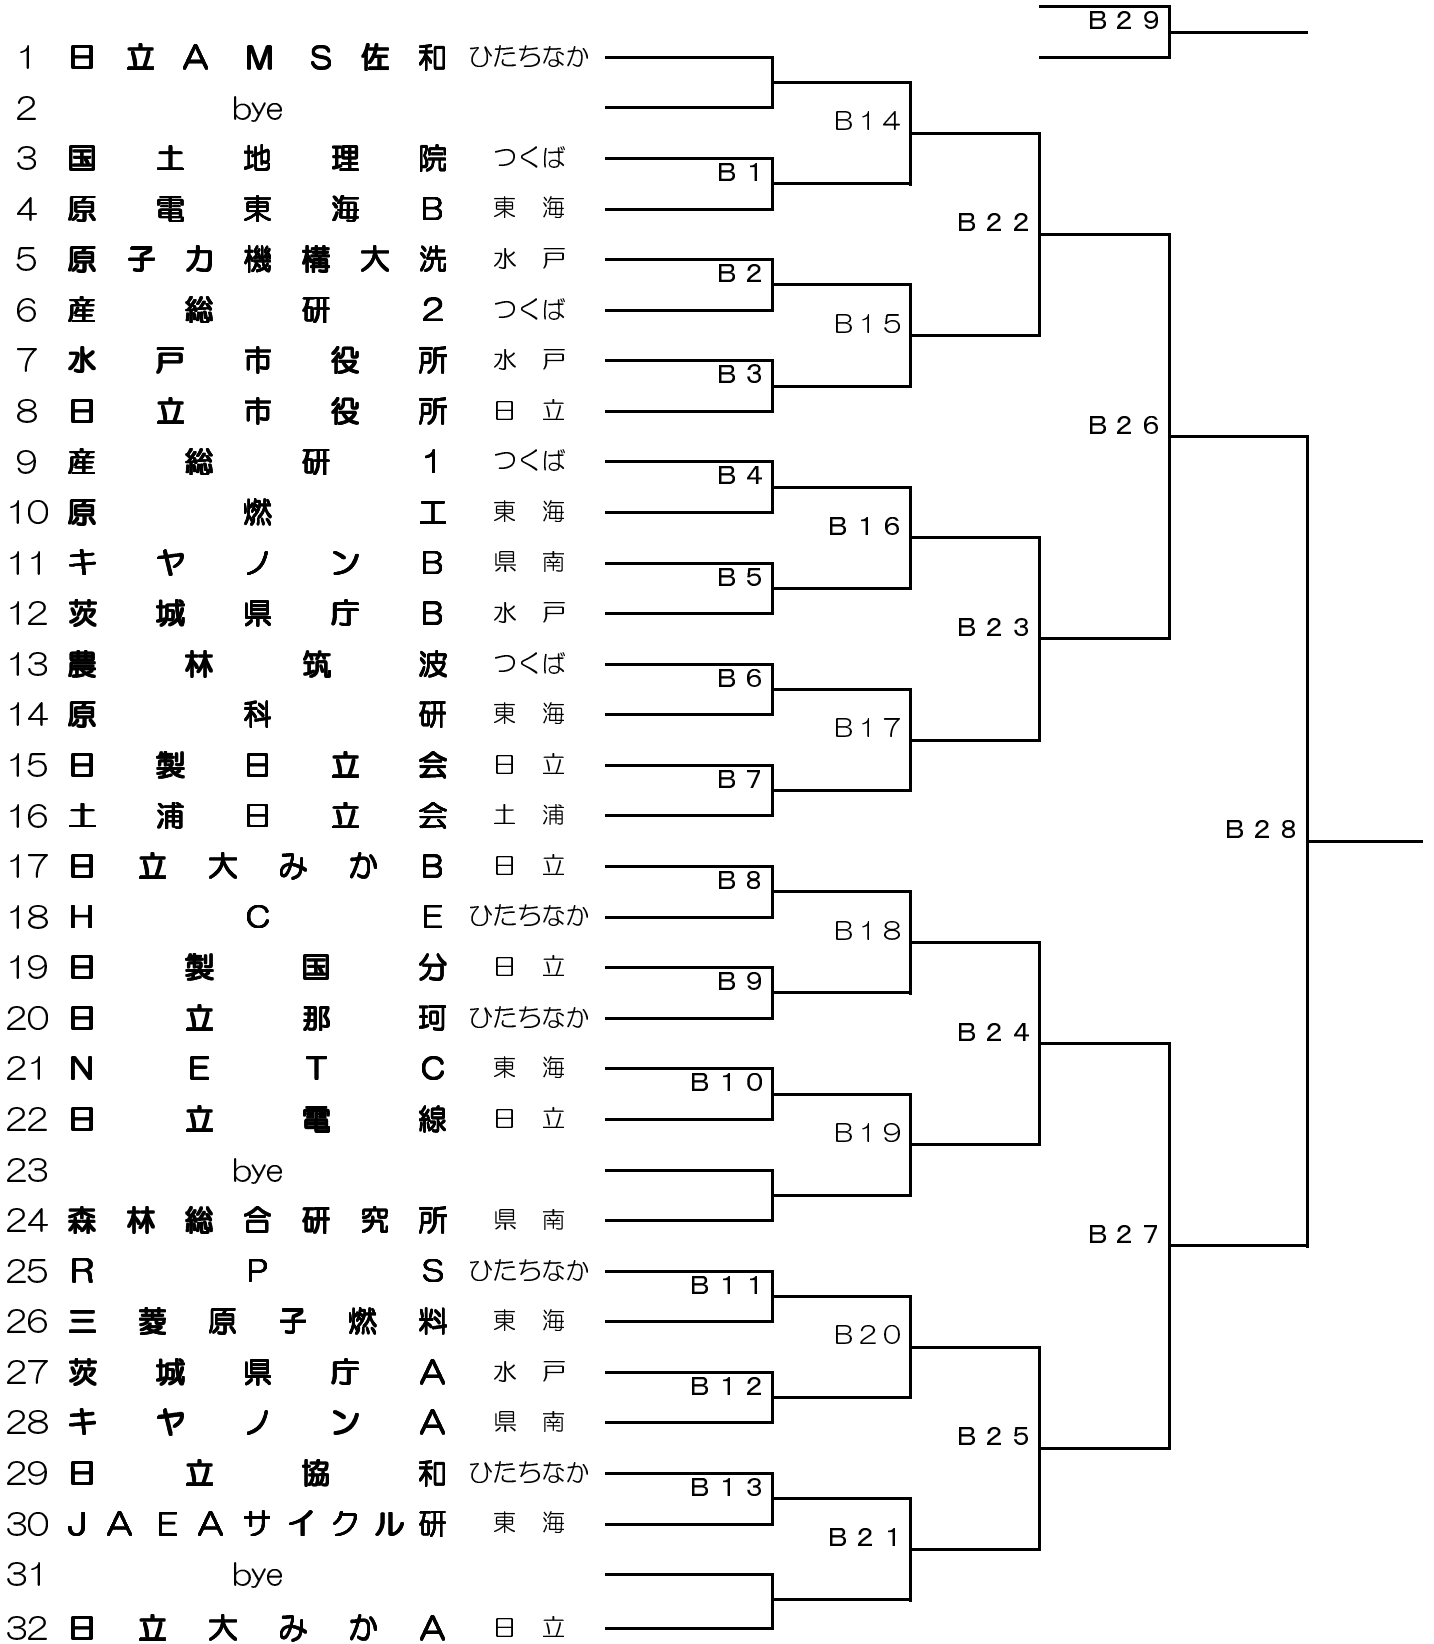

第25回茨城県実業団 男子 A大会ドロー

3位決定戦

シード順

1. 日立電線
2. キヤノンC
3. NIMS
4. NETC (前回大会ベスト8抽選)

※ドロー-No.4、11は抽選。

第25回茨城県実業団 男子 B大会ドロー

3位決定戦

シード順

1. 日立AMS佐和
2. 日立大みかA
3. 森林総合研究所
4. 産総研1

5~8 (前回大会ベスト8)

- 原子力機構大洗
- 日立那珂
- キヤノンA
- 農林筑波

※ドローNo.9, 24は抽選

※ドローNo.5, 13, 20, 28は抽選

第25回茨城県実業団 女子 A大会ドロー

シード
1・日立電線

第25回茨城県実業団 女子 B大会ドロー