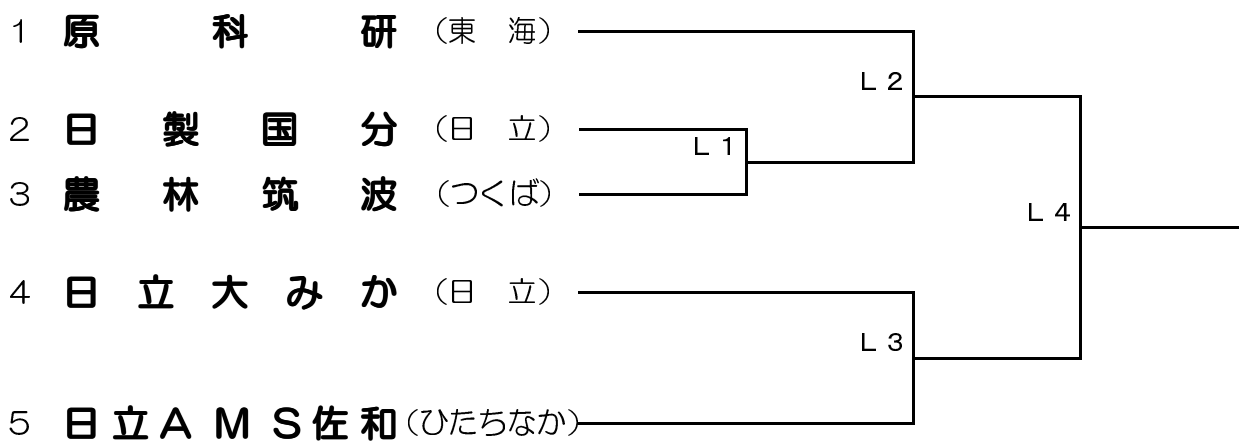

1. 日立AMS佐和
2. 日立大みかA
3. 森林総合研究所
4. 産総研1

5~8 (前回大会ベスト8)

- 原子力機構大洗
- 日立那珂
- キヤノンA
- 農林筑波

※ドローNo.9, 24は抽選

※ドローNo.5, 13, 20, 28は抽選

第25回茨城県実業団 女子 A大会ドロー

シード
1・日立電線

第25回茨城県実業団 女子 B大会ドロー