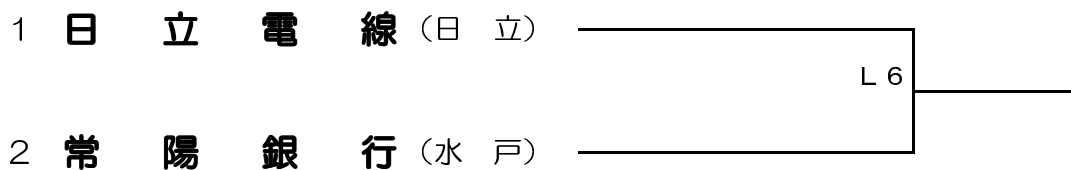

1. 日立AMS佐和
2. 日立大みかA
3. 森林総合研究所
4. 産総研1

5~8 (前回大会ベスト8)

- 原子力機構大洗
- 日立那珂
- キヤノンA
- 農林筑波

※ドローNo.9, 24は抽選

※ドローNo.5, 13, 20, 28は抽選

第25回茨城県実業団 女子 A大会ドロー

シード
1・日立電線

第25回茨城県実業団 女子 B大会ドロー