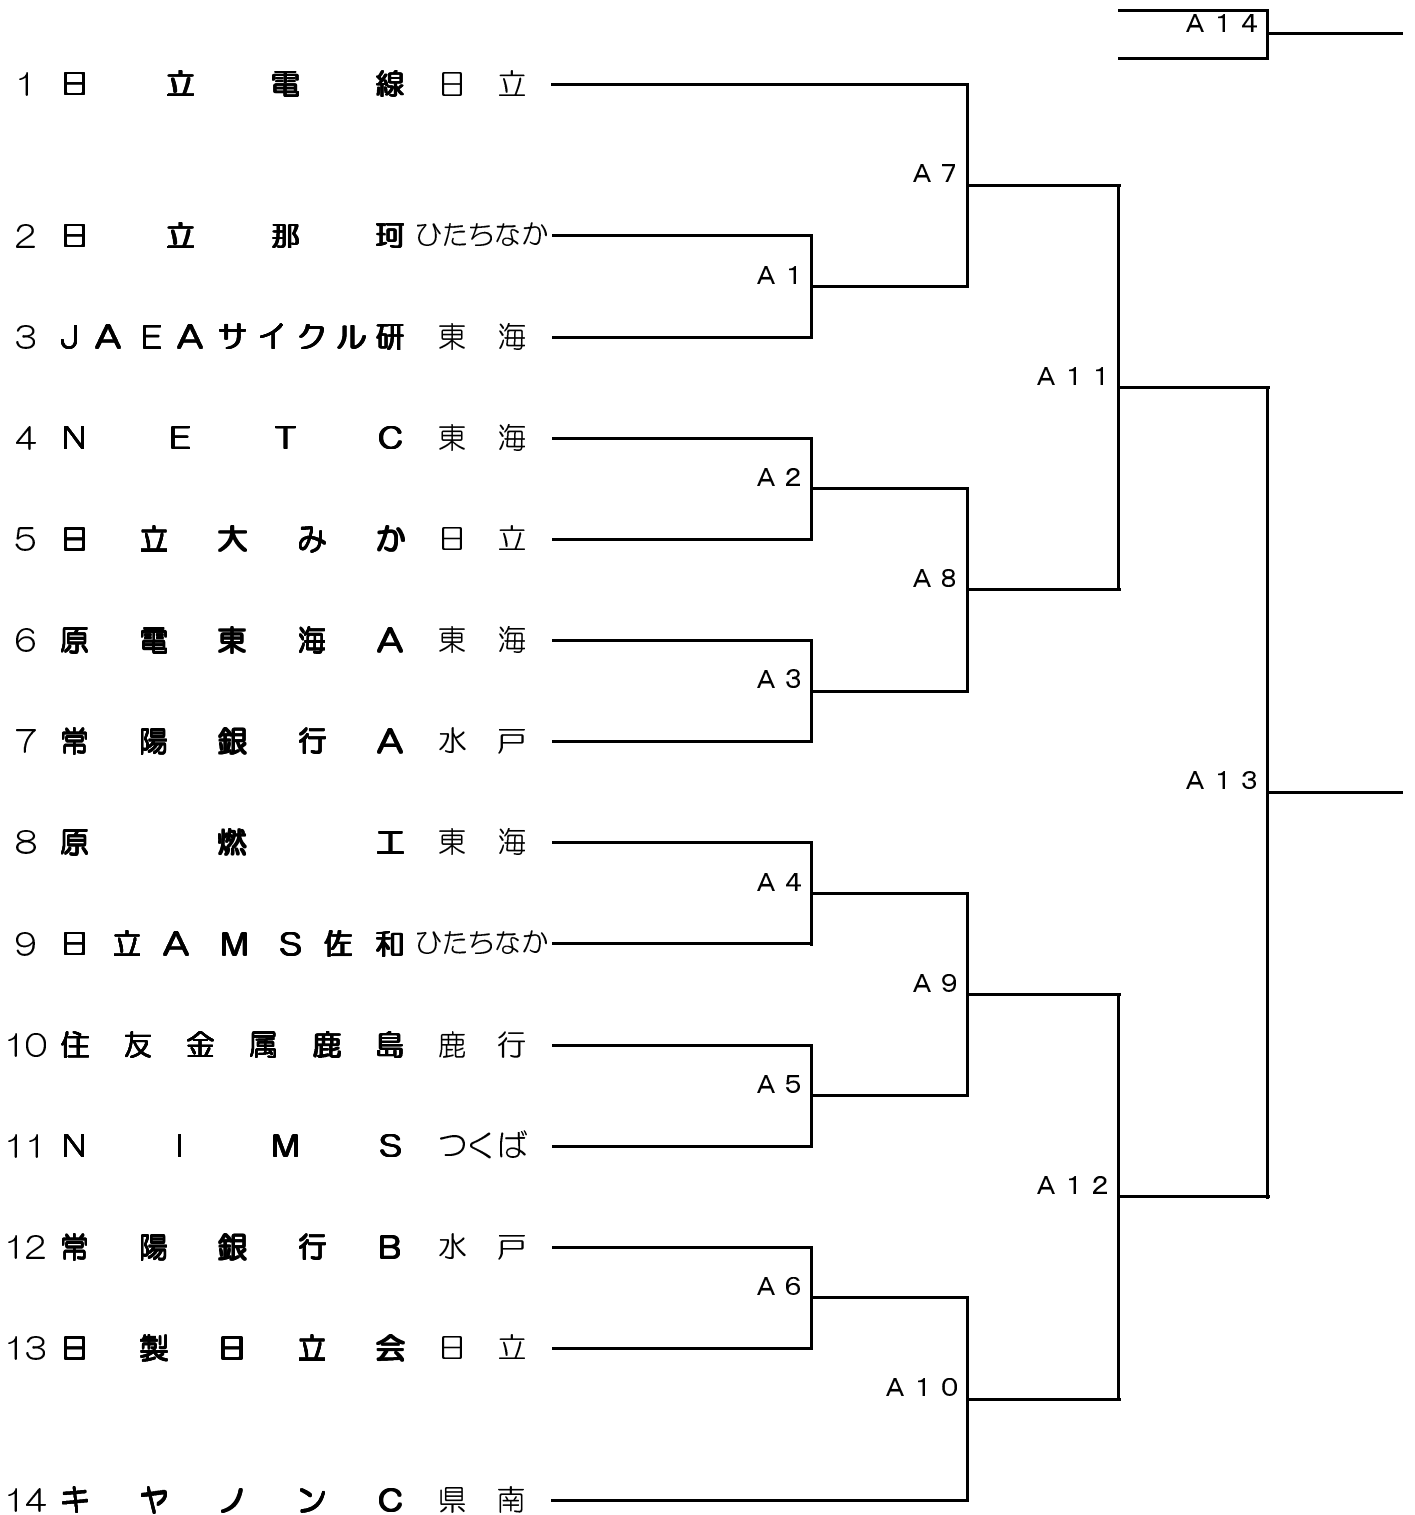

第25回茨城県実業団 男子 A大会ドロー

3位決定戦

シード順

1. 日立電線
2. キヤノンC
3. NIMS
4. NETC (前回大会ベスト8抽選)

※ドロー-No.4、11は抽選。

第25回茨城県実業団 男子 B大会ドロー

3位決定戦

シード順

1. 日立AMS佐和
2. 日立大みかA
3. 森林総合研究所
4. 産総研1

5~8 (前回大会ベスト8)

- 原子力機構大洗
- 日立那珂
- キヤノンA
- 農林筑波

※ドローNo.9, 24は抽選

※ドローNo.5, 13, 20, 28は抽選

第25回茨城県実業団 女子 A大会ドロー

シード
1・日立電線

第25回茨城県実業団 女子 B大会ドロー