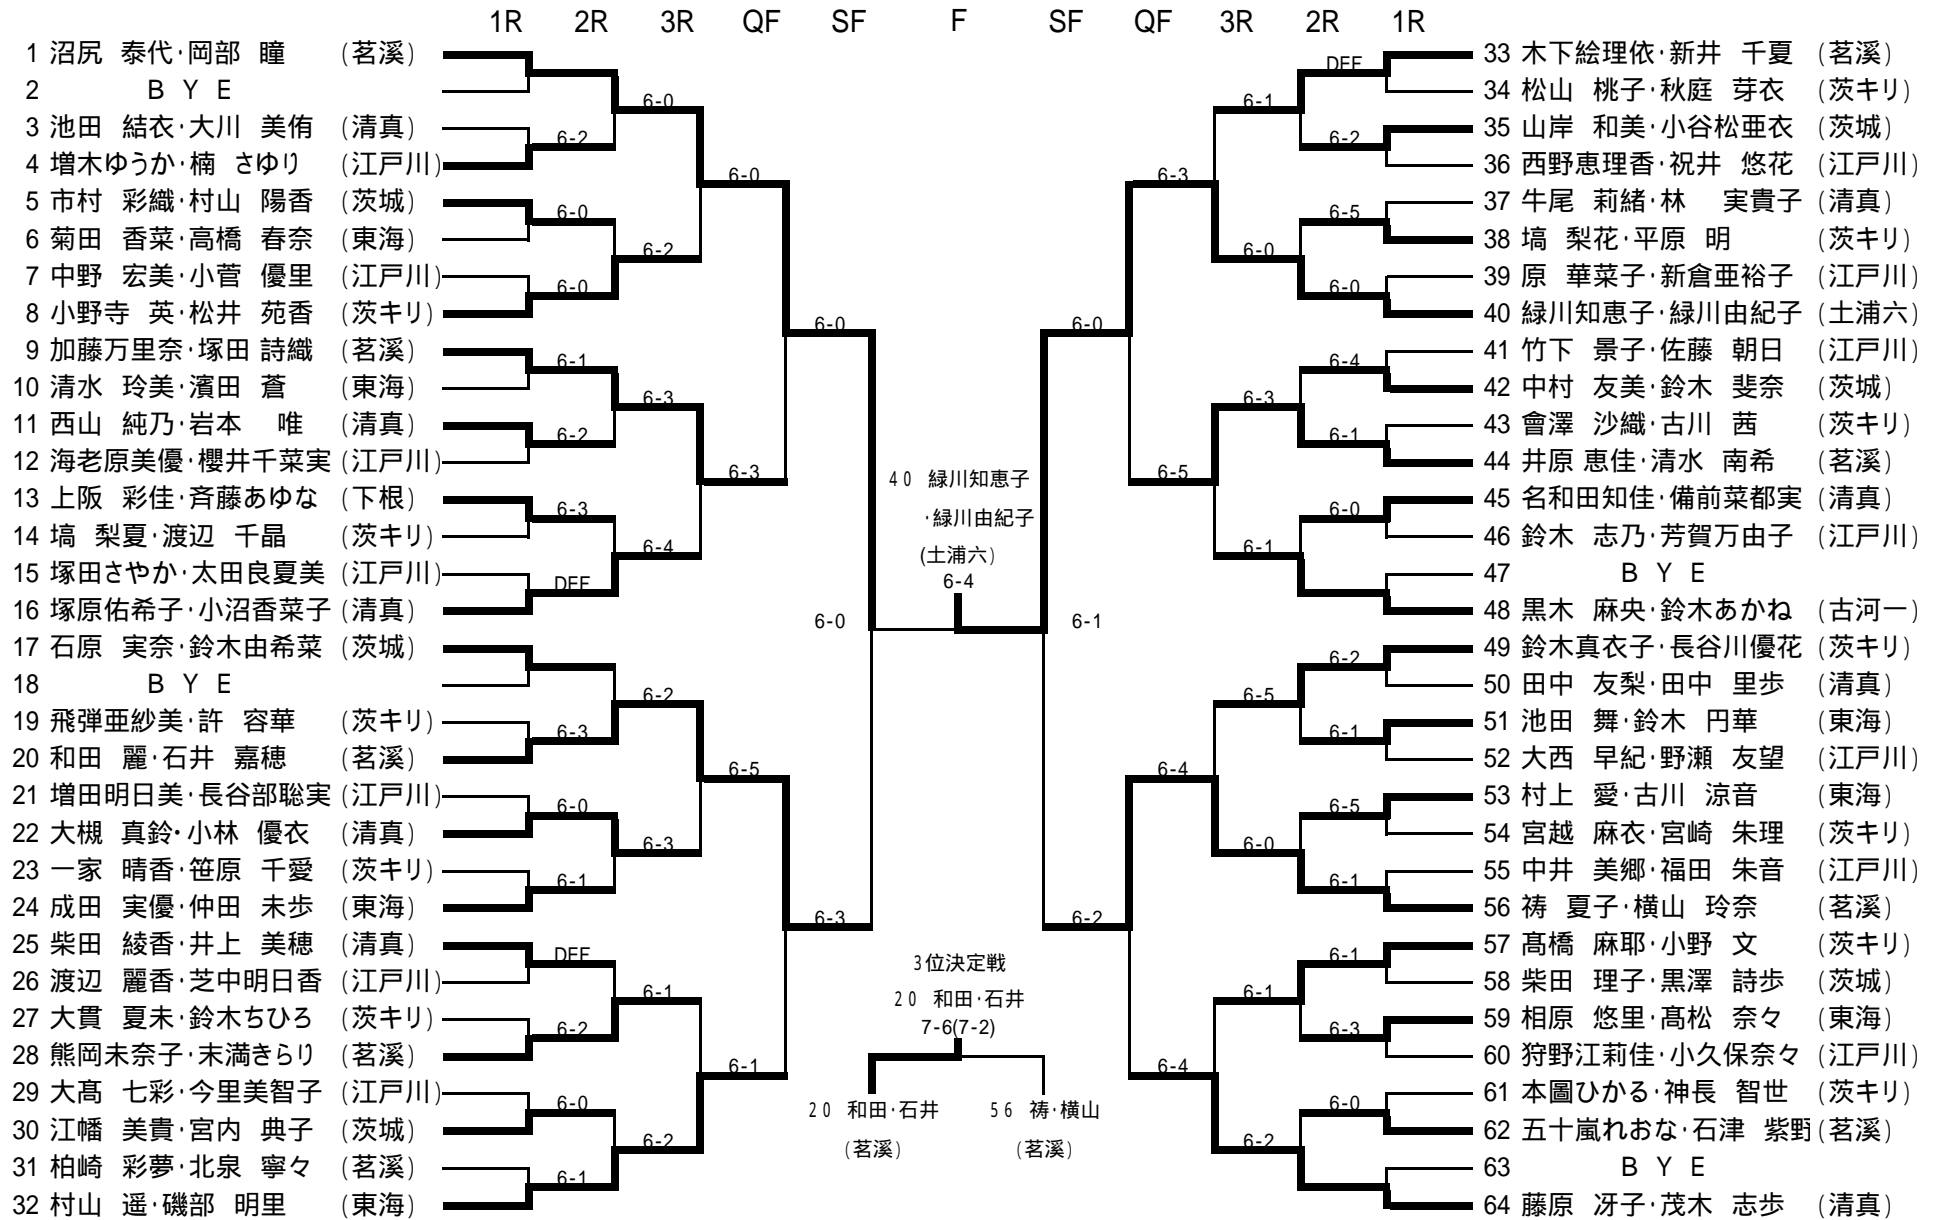

2008 第38回茨城県中学生テニス選手権大会 女子ダブルス 組み合わせ

2008年5月5日

シード 1 沼尻 泰代・岡部 瞳 (茗溪) 2 藤原 冴子・茂木 志歩 (清真)
 3 ~ 4 黒木 麻央・鈴木あかね (古河一) 石原 実奈・鈴木由希菜 (茨城)
 5 ~ 8 村山 遥・磯部 明里 (東海) 木下絵理依・新井 千夏 (茗溪) 鈴木真衣子・長谷川優花 (茨キリ) 塚原佑希子・小沼香菜子 (清真)