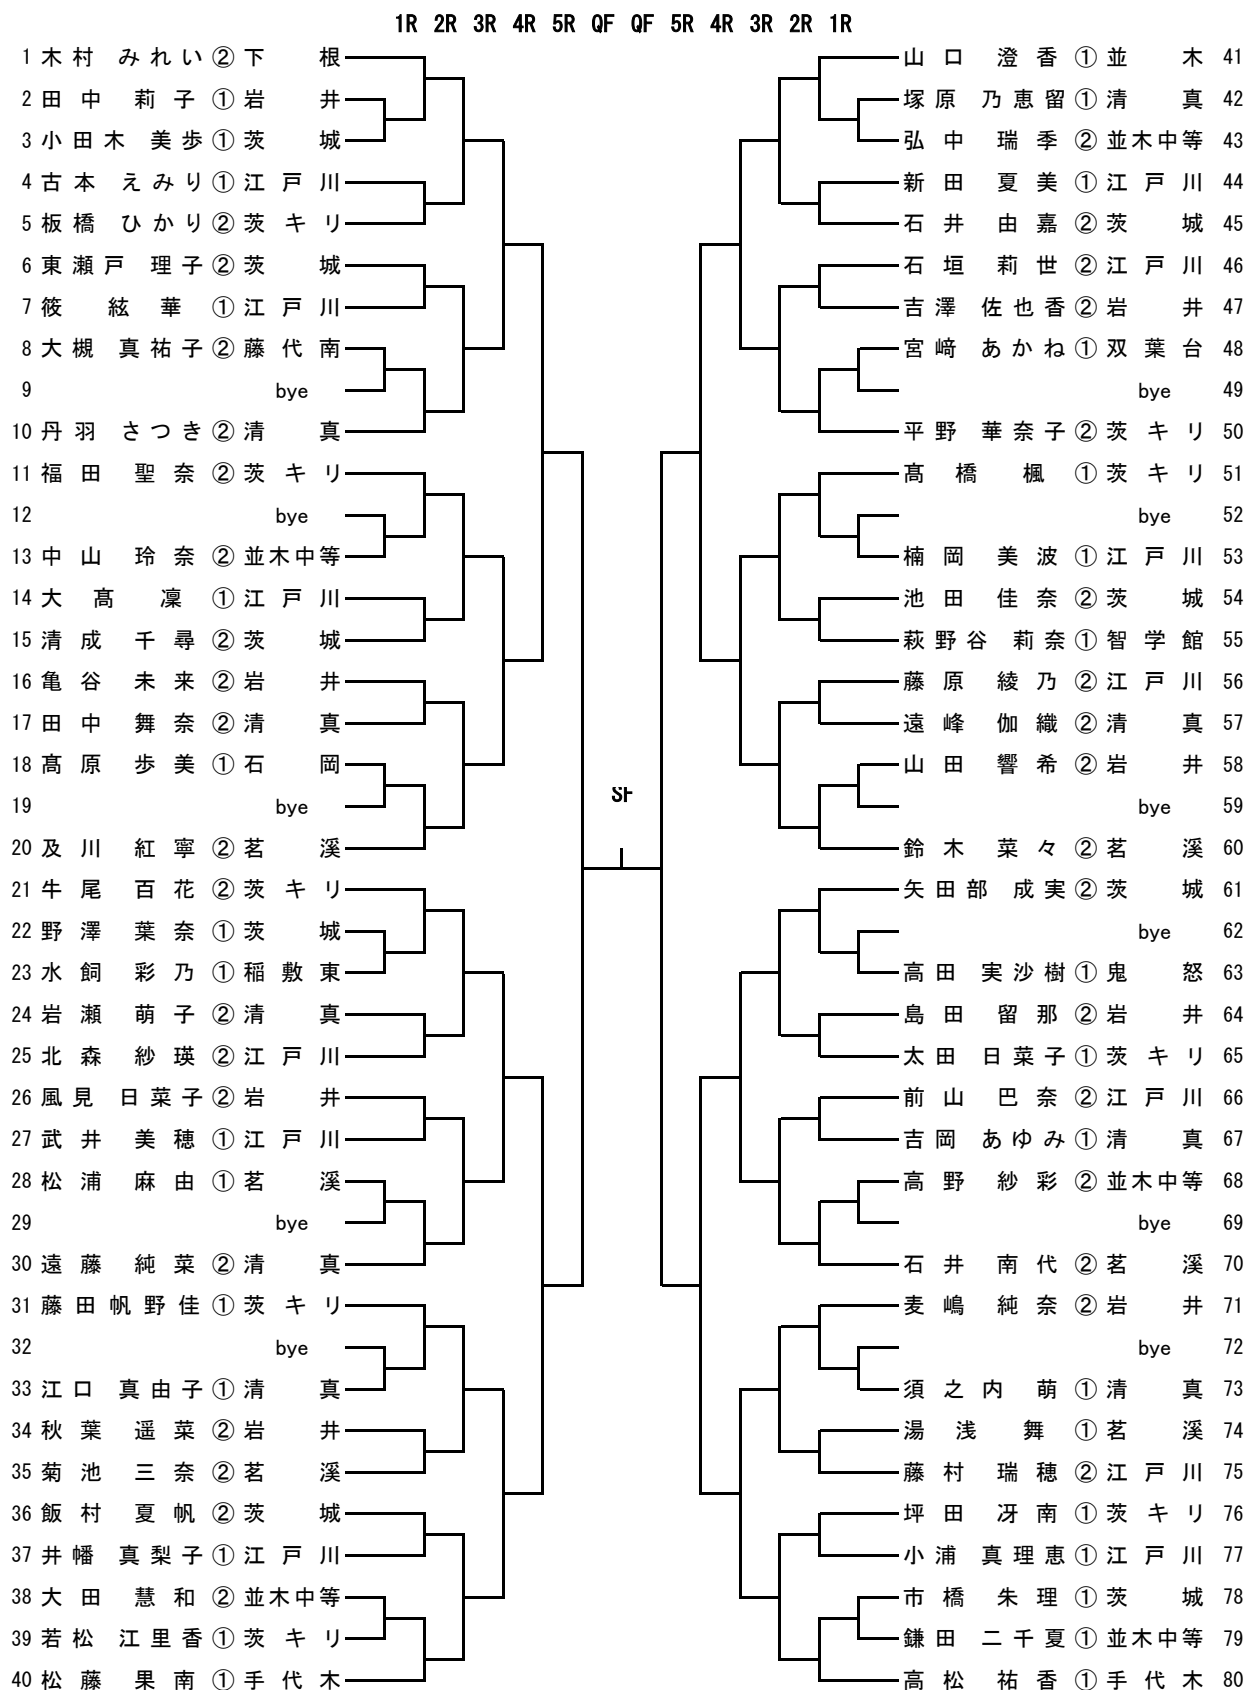

女子シングルス (1)

シード
1 木村 みれい ② 下 根
2 塚原 乃恵留 ① 清 真
3 飯山 優澄 ① 並木中等
4 高松 大 ① 茨 城
5 高松 大 ① 茨 城
6 高松 大 ① 茨 城
7 高松 大 ① 茨 城
8 高松 大 ① 茨 城
9 牛尾 百花 ② 茨 キリ
10 牛尾 百花 ② 茨 キリ
11 牛尾 百花 ② 茨 キリ
12 牛尾 百花 ② 茨 キリ
13 牛尾 百花 ② 茨 キリ
14 牛尾 百花 ② 茨 キリ
15 牛尾 百花 ② 茨 キリ
16 牛尾 百花 ② 茨 キリ
17 牛尾 百花 ② 茨 キリ
18 牛尾 百花 ② 茨 キリ
19 牛尾 百花 ② 茨 キリ
20 牛尾 百花 ② 茨 キリ
21 牛尾 百花 ② 茨 キリ
22 牛尾 百花 ② 茨 キリ
23 牛尾 百花 ② 茨 キリ
24 牛尾 百花 ② 茨 キリ
25 牛尾 百花 ② 茨 キリ
26 牛尾 百花 ② 茨 キリ
27 牛尾 百花 ② 茨 キリ
28 牛尾 百花 ② 茨 キリ
29 牛尾 百花 ② 茨 キリ
30 牛尾 百花 ② 茨 キリ
31 牛尾 百花 ② 茨 キリ
32 牛尾 百花 ② 茨 キリ
33 牛尾 百花 ② 茨 キリ
34 牛尾 百花 ② 茨 キリ
35 牛尾 百花 ② 茨 キリ
36 牛尾 百花 ② 茨 キリ
37 牛尾 百花 ② 茨 キリ
38 牛尾 百花 ② 茨 キリ
39 牛尾 百花 ② 茨 キリ
40 牛尾 百花 ② 茨 キリ
41 山口 澄香 ① 並 木
42 塚原 乃恵留 ① 清 真
43 弘 中 瑞 季 ② 並木中等
44 新 田 夏 美 ① 江 戸 川
45 石 井 由 嘉 ② 茨 城
46 石 垣 莉 世 ② 江 戸 川
47 吉 澤 佐 也 香 ② 岩 井
48 宮 崎 あ か ね ① 双 葉 台
49
50 平 野 華 奈 子 ② 茨 キリ
51 高 橋 楓 ① 茨 キリ
52
53 楠 岡 美 波 ① 江 戸 川
54 池 田 佳 奈 ② 茨 城
55 萩 野 谷 莉 奈 ① 智 学 館
56 藤 原 綾 乃 ② 江 戸 川
57 遠 峰 伽 織 ② 清 真
58 山 田 響 希 ② 岩 井
59
60 鈴 木 菜 々 ② 茗 溪
61 矢 田 部 成 実 ② 茨 城
62
63 高 田 実 沙 樹 ① 鬼 怒
64 島 田 留 那 ② 岩 井
65 太 田 日 菜 子 ① 茨 キリ
66 前 山 巴 奈 ② 江 戸 川
67 吉 岡 あ ゆ み ① 清 真
68 高 野 紗 彩 ② 並木中等
69
70 石 井 南 代 ② 茗 溪
71 麦 嶋 純 奈 ② 岩 井
72
73 須 之 内 萌 ① 清 真
74 湯 浅 舞 ① 茗 溪
75 藤 村 瑞 穂 ② 江 戸 川
76 坪 田 冴 南 ① 茨 キリ
77 小 浦 真 理 恵 ① 江 戸 川
78 市 橋 朱 理 ① 茨 城
79 鎌 田 二 千 夏 ① 並木中等
80 高 松 祐 香 ① 手 代 木