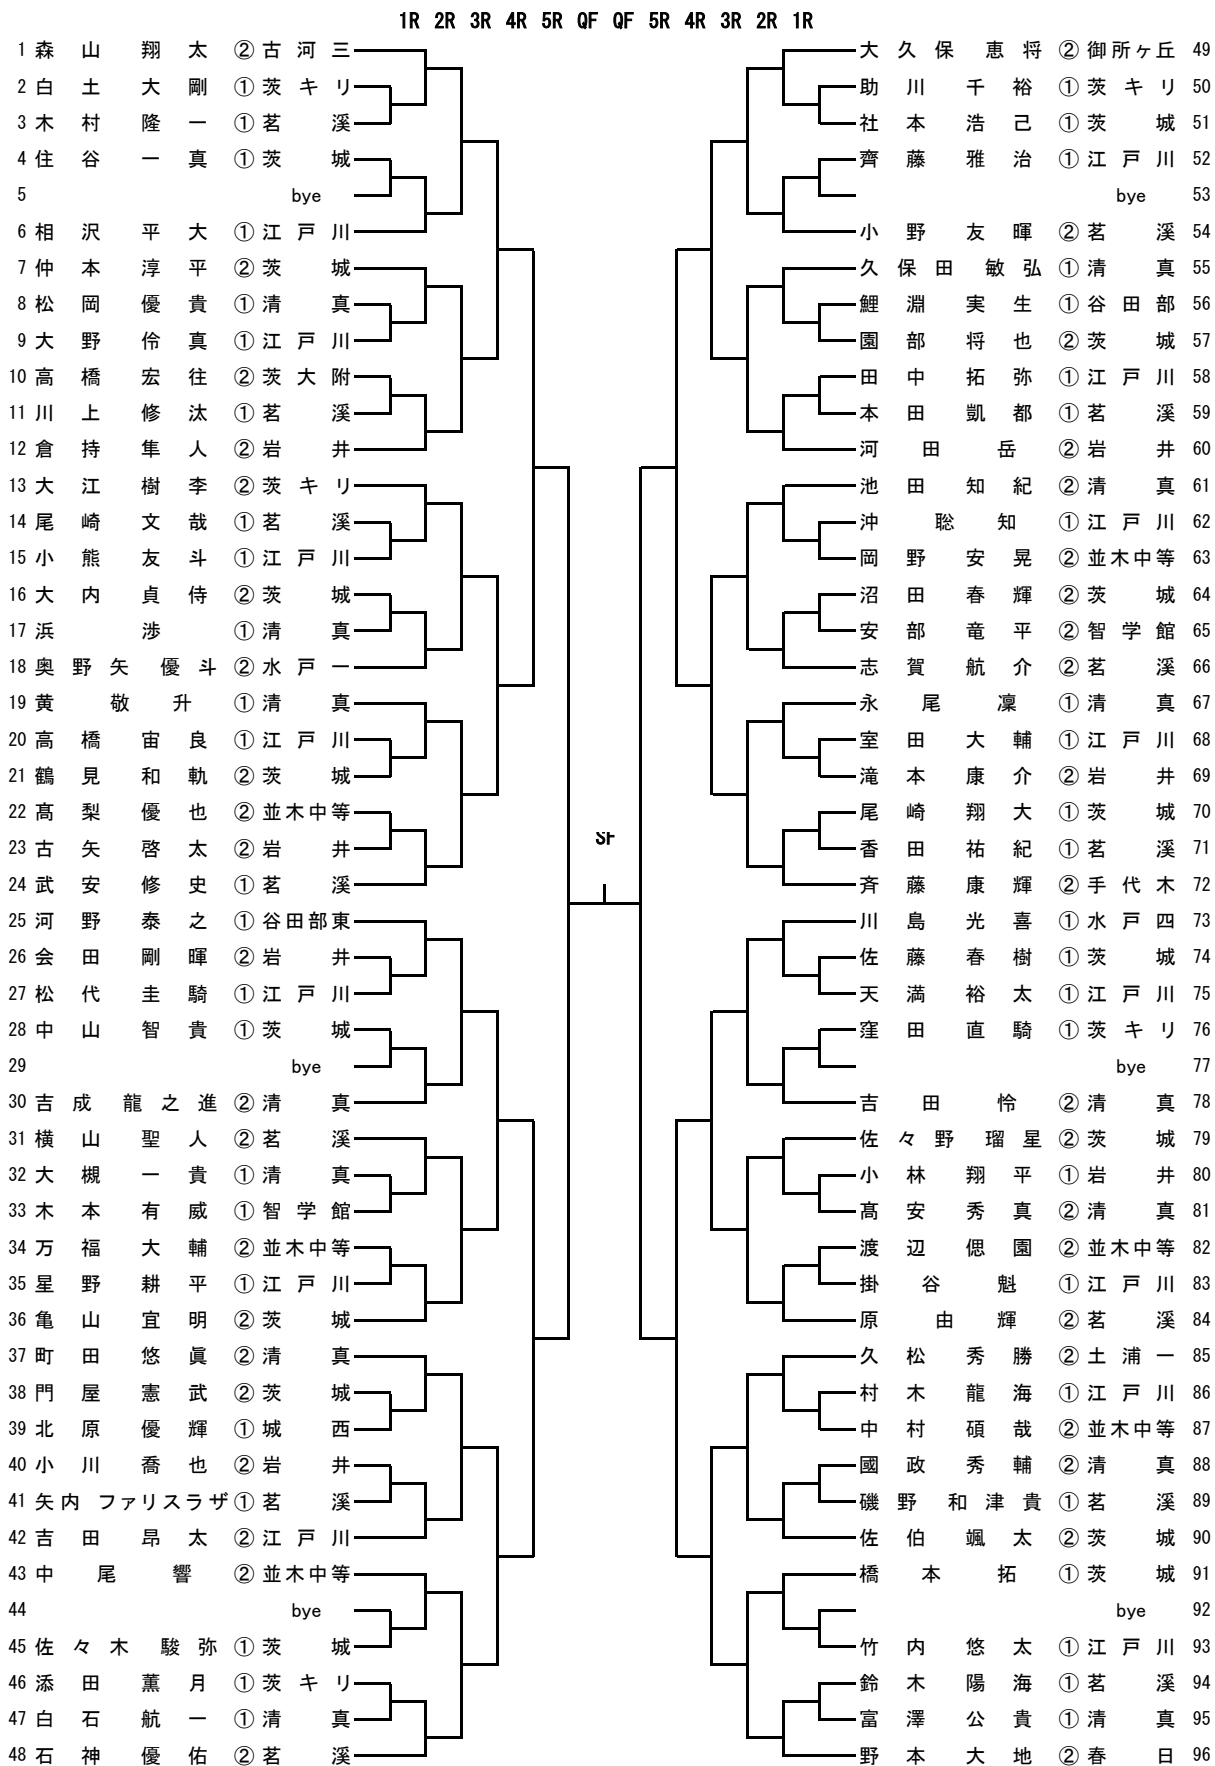

# 男子シングルス (1)

シード  
 1 森山 翔太  
 2 白土 大剛  
 3 木村 隆一  
 4 住谷 一真  
 5  
 6 相沢 平大  
 7 仲本 淳平  
 8 松岡 優貴  
 9 大野 伶真  
 10 高橋 宏往  
 11 川上 修汰  
 12 倉持 隼人  
 13 大江 樹李  
 14 尾崎 文哉  
 15 小熊 友斗  
 16 大内 貞侍  
 17 浜 涉  
 18 奥野 矢優斗  
 19 黄 敬升  
 20 高橋 宙良  
 21 鶴見 和軌  
 22 高梨 優也  
 23 古矢 啓太  
 24 武安 修史  
 25 河野 泰之  
 26 会田 剛暉  
 27 松代 圭騎  
 28 中山 智貴  
 29  
 30 吉成 龍之進  
 31 横山 聖人  
 32 大槻 一貴  
 33 木本 有威  
 34 万福 大輔  
 35 星野 耕平  
 36 亀山 宜明  
 37 町田 悠真  
 38 門屋 憲武  
 39 北原 優輝  
 40 小川 喬也  
 41 矢内 ファリスラザ  
 42 吉田 昂太  
 43 中尾 響  
 44  
 45 佐々木 駿弥  
 46 添田 薫月  
 47 白石 航一  
 48 石神 優佑

① 御所ヶ丘  
 ② 茨城  
 ③ 江戸川  
 ④ 茗溪  
 ⑤ 清真  
 ⑥ 谷田部  
 ⑦ 茨城  
 ⑧ 智学館  
 ⑨ 茗溪  
 ⑩ 水戸四  
 ⑪ 茨城  
 ⑫ 江戸川  
 ⑬ 茨キリ  
 ⑭ 清真  
 ⑮ 茨城  
 ⑯ 並木中等  
 ⑰ 江戸川  
 ⑱ 茗溪  
 ⑲ 土浦一  
 ⑳ 江戸川  
 ㉑ 並木中等  
 ㉒ 江戸川  
 ㉓ 茗溪  
 ㉔ 春日

男子シングルス (2)

男子ダブルス