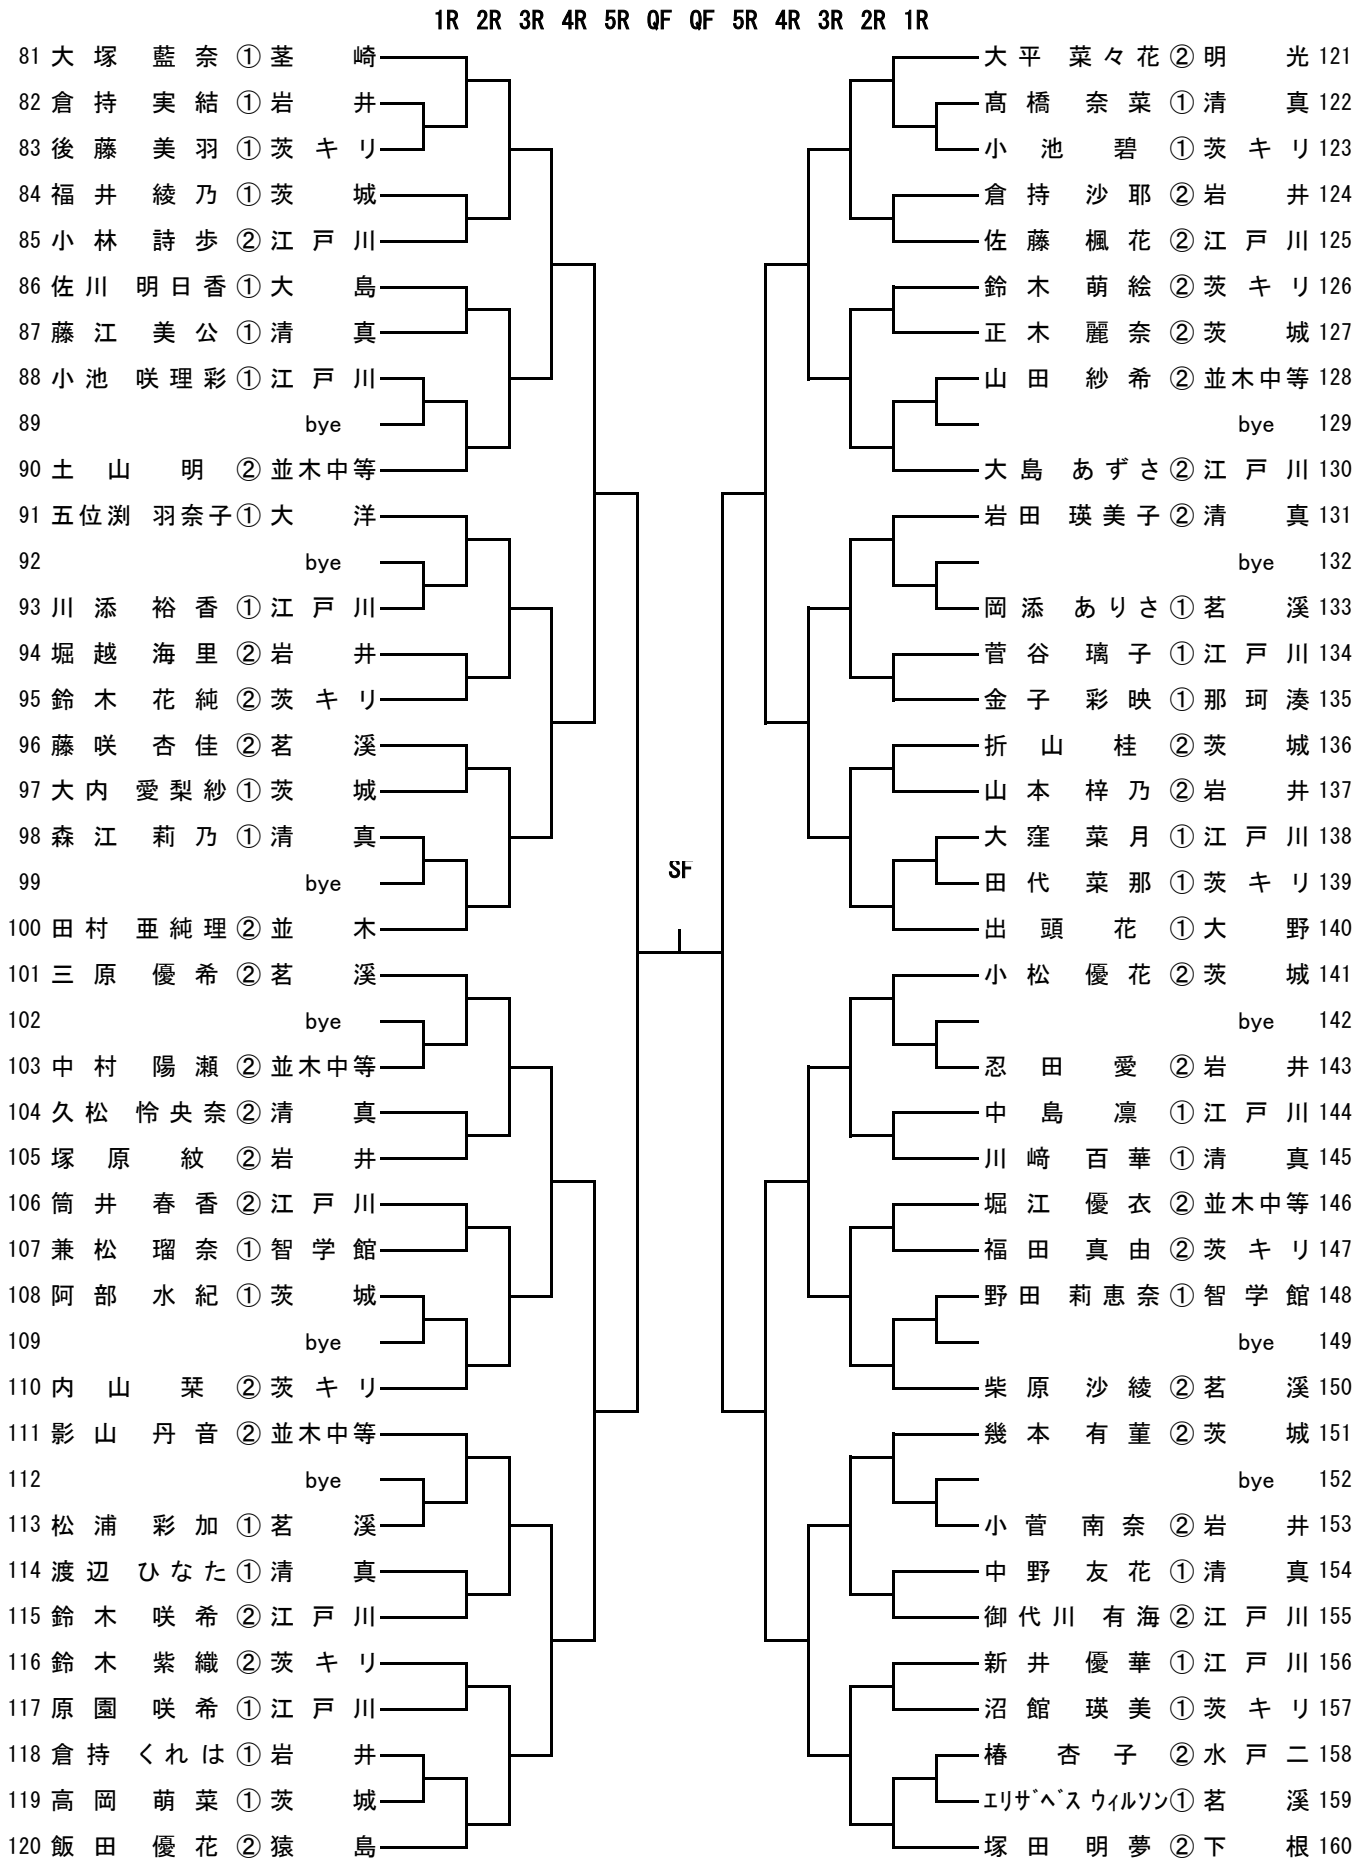

① 御所ヶ丘  
 ② 茨城  
 ③ 江戸川  
 ④ 茗溪  
 ⑤ 清真  
 ⑥ 谷田部  
 ⑦ 茨城  
 ⑧ 智学館  
 ⑨ 茗溪  
 ⑩ 水戸四  
 ⑪ 茨城  
 ⑫ 江戸川  
 ⑬ 茨キリ  
 ⑭ 清真  
 ⑮ 茨城  
 ⑯ 並木中等  
 ⑰ 江戸川  
 ⑱ 茗溪  
 ⑲ 土浦一  
 ⑳ 江戸川  
 ㉑ 並木中等  
 ㉒ 江戸川  
 ㉓ 茗溪  
 ㉔ 春日

男子シングルス (2)

男子ダブルス

# 女子シングルス (2)