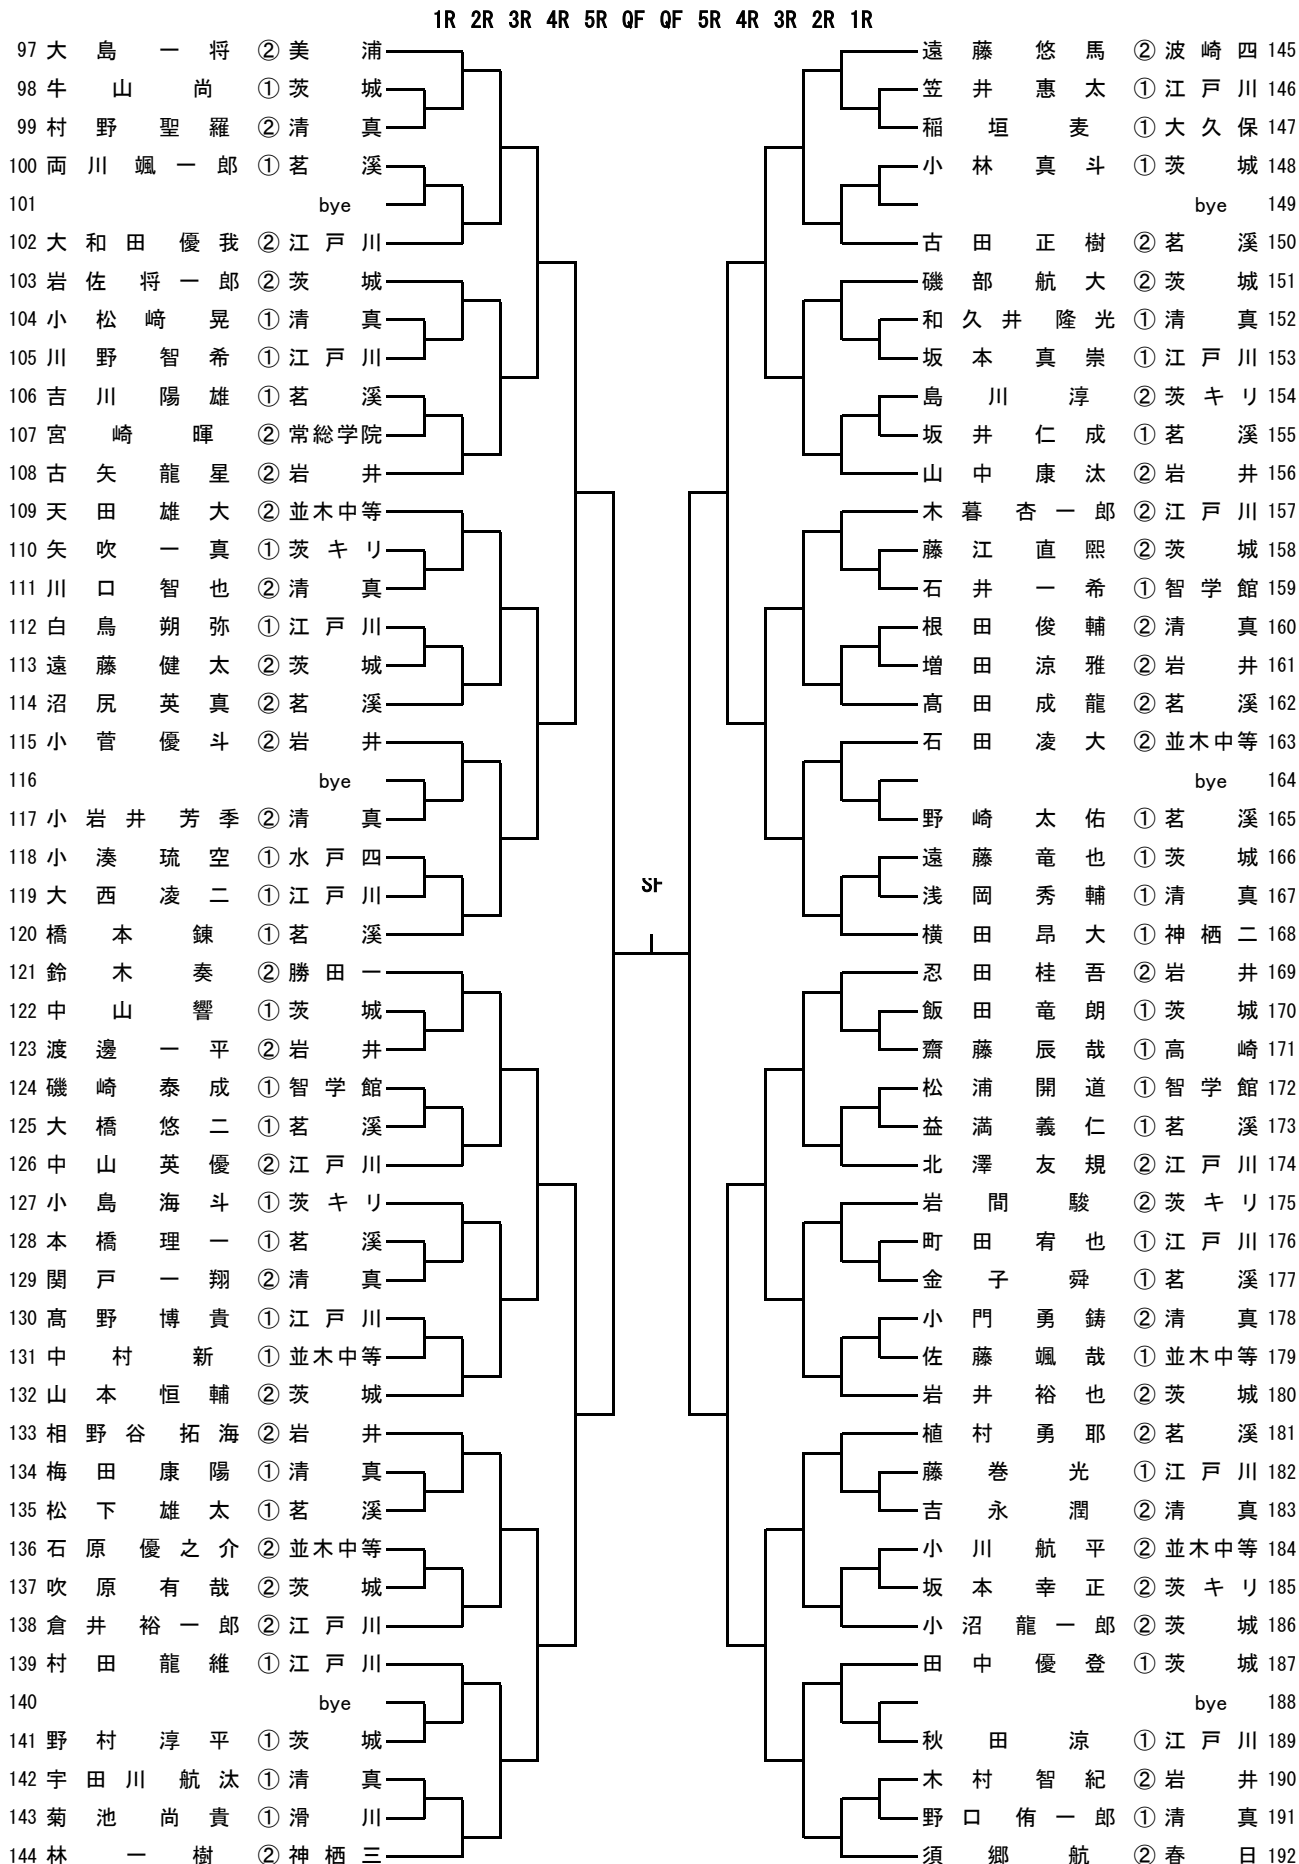

# 男子シングルス (1)

シード  
 1 森山 翔太  
 2 白土 大剛  
 3 木村 隆一  
 4 住谷 一真  
 5  
 6 相沢 平大  
 7 仲本 淳平  
 8 松岡 優貴  
 9 大野 伶真  
 10 高橋 宏往  
 11 川上 修汰  
 12 倉持 隼人  
 13 大江 樹李  
 14 尾崎 文哉  
 15 小熊 友斗  
 16 大内 貞侍  
 17 浜 涉  
 18 奥野 矢優斗  
 19 黄 敬升  
 20 高橋 宙良  
 21 鶴見 和軌  
 22 高梨 優也  
 23 古矢 啓太  
 24 武安 修史  
 25 河野 泰之  
 26 会田 剛暉  
 27 松代 圭騎  
 28 中山 智貴  
 29  
 30 吉成 龍之進  
 31 横山 聖人  
 32 大槻 一貴  
 33 木本 有威  
 34 万福 大輔  
 35 星野 耕平  
 36 亀山 宜明  
 37 町田 悠真  
 38 門屋 憲武  
 39 北原 優輝  
 40 小川 喬也  
 41 矢内 ファリスラザ  
 42 吉田 昂太  
 43 中尾 響  
 44  
 45 佐々木 駿弥  
 46 添田 薫月  
 47 白石 航一  
 48 石神 優佑

① 御所ヶ丘  
 ② 茨城  
 ③ 江戸川  
 ④ 茗溪  
 ⑤ 清真  
 ⑥ 谷田部  
 ⑦ 茨城  
 ⑧ 智学館  
 ⑨ 茗溪  
 ⑩ 水戸四  
 ⑪ 茨城  
 ⑫ 江戸川  
 ⑬ 茨キリ  
 ⑭ 清真  
 ⑮ 茨城  
 ⑯ 並木中等  
 ⑰ 江戸川  
 ⑱ 茗溪  
 ⑲ 土浦一  
 ⑳ 江戸川  
 ㉑ 並木中等  
 ㉒ 江戸川  
 ㉓ 茗溪  
 ㉔ 春日

男子シングルス (2)

男子ダブルス