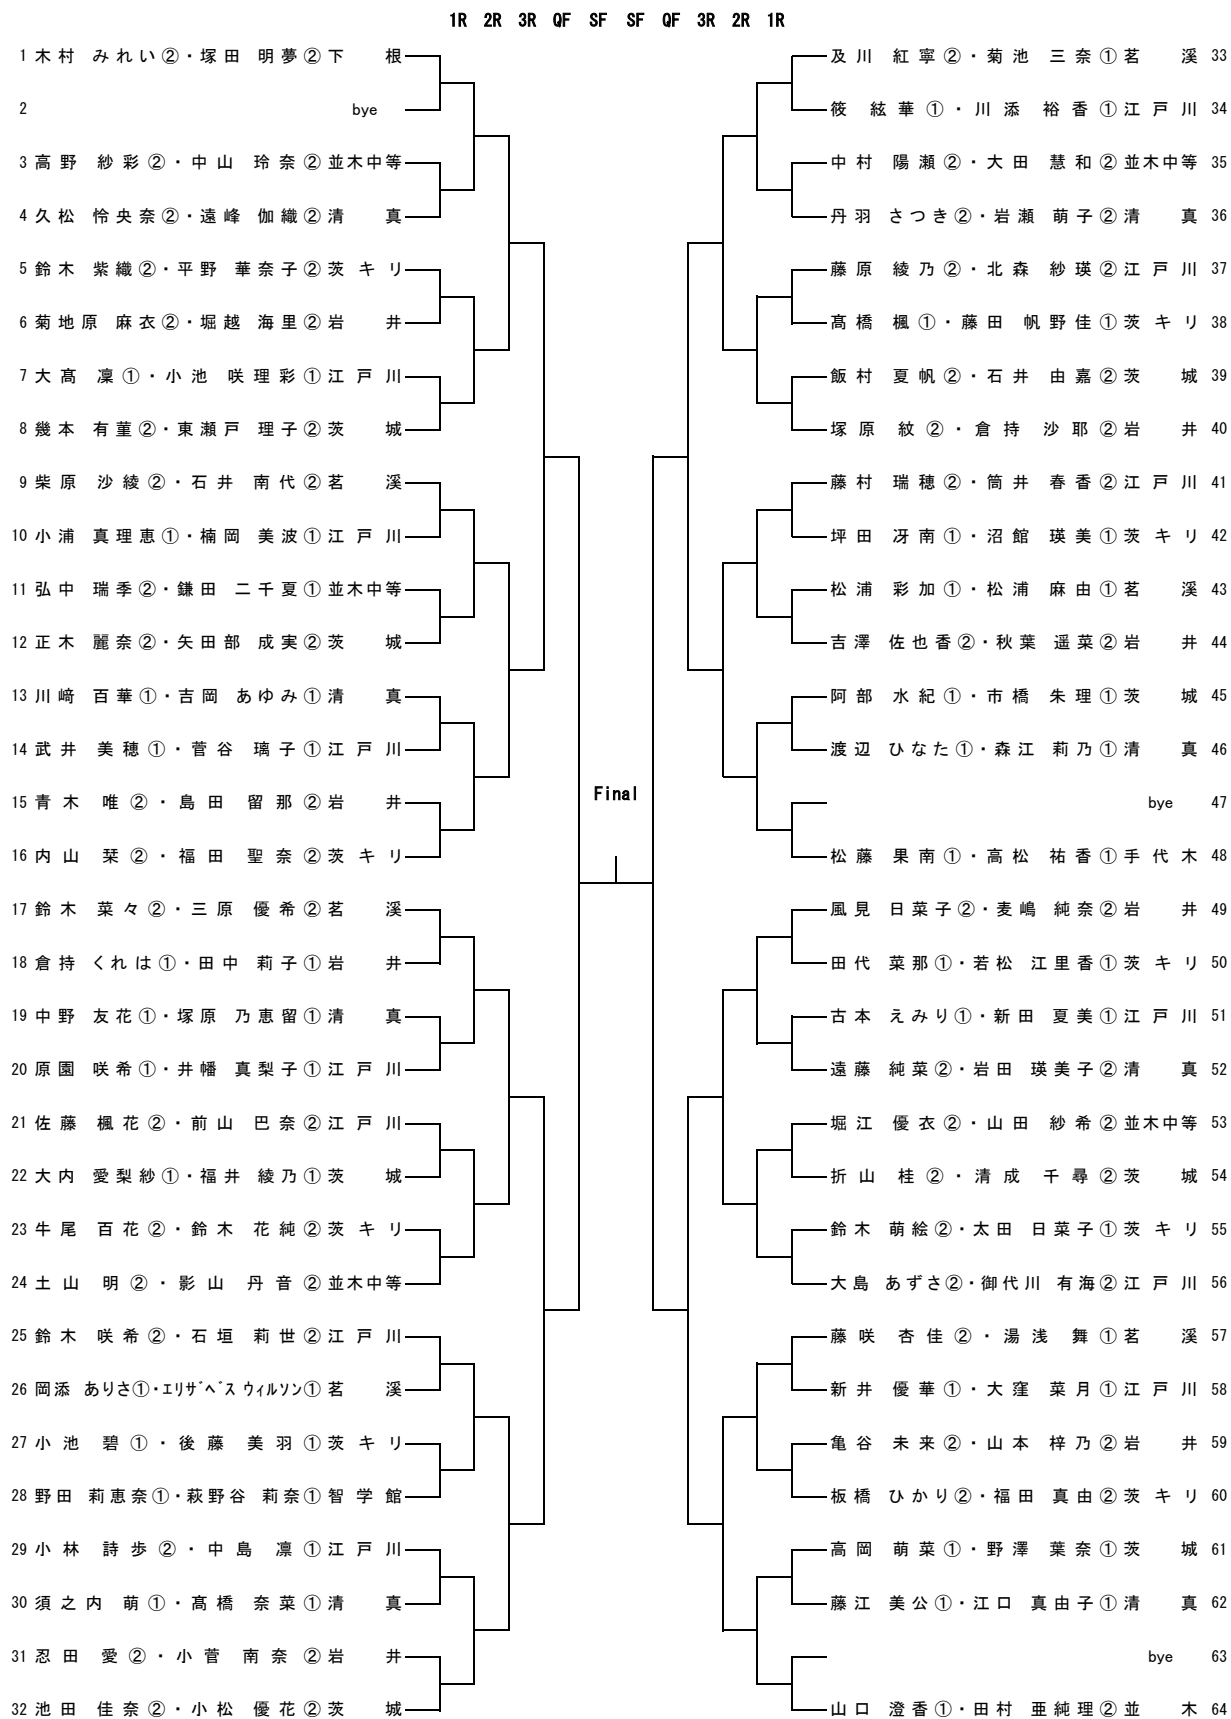

女子ダブルス

シード

- 1 木村 みれい②・塚田 明夢②下 根
- 2 山口 澄香①・田村 亜純理②並木
- 3 松藤 果南①・高松 祐香①手代木
- 4 鈴木 菜々②・三原 優希②茗溪
- 5 池田 佳奈②・小松 優花②茨城
- 6 及川 紅寧②・菊池 三奈①茗溪
- 7 風見 日菜子②・麦嶋 純奈②岩井
- 8 内山 菜②・福田 聖奈②茨キリ